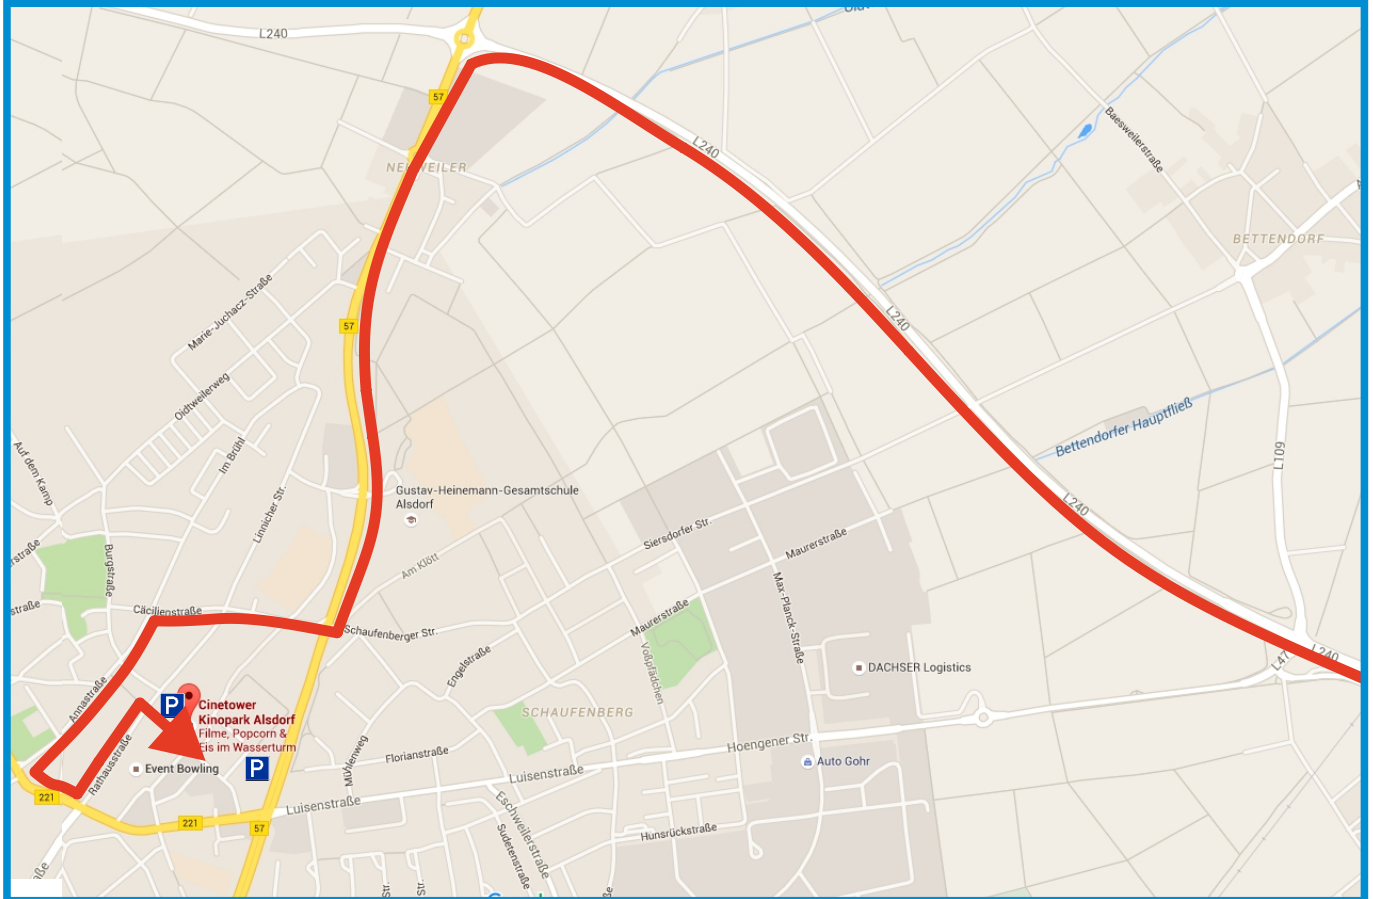

Umleitung von Baesweiler - Sperrung Luisenstraße

Liebe Kinobesucher,

wegen Umbauarbeiten ist die Luisenstraße in Alsdorf für den Straßenverkehr gesperrt. Damit Sie trotzdem zu uns finden, haben wir Ihnen eine alternative Route rausgesucht. Wir Danken für Ihr Verständnis & freuen uns Sie im Kino begrüßen zu dürfen.

Umleitung von Würselen - Sperrung Luisenstraße

Liebe Kinobesucher,

wegen Umbauarbeiten ist die Luisenstraße in Alsdorf für den Straßenverkehr gesperrt. Damit Sie trotzdem zu uns finden, haben wir Ihnen eine alternative Route rausgesucht. Wir Danken für Ihr Verständnis & freuen uns Sie im Kino begrüßen zu dürfen.

Umleitung von Eschweiler - Sperrung Luisenstraße

Liebe Kinobesucher,

wegen Umbauarbeiten ist die Luisenstraße in Alsdorf für den Straßenverkehr gesperrt. Damit Sie trotzdem zu uns finden, haben wir Ihnen eine alternative Route rausgesucht. Wir Danken für Ihr Verständnis & freuen uns Sie im Kino begrüßen zu dürfen.

© Google Maps

- Bitte bleiben Sie auf der L240 und biegen **NICHT auf die L47** ab.
- Folgen Sie der **L240** bis zum Kreisverkehr dort nehmen Sie die 3. Ausfahrt auf die **B57 Richtung Alsdorf**
- Folgen Sie dem **Kurt-Koblitz-Ring**
- Rechts die **Schaufenberger Straße** einbiegen
- Kreuzung **Rathausstraße** überqueren und weiter geradeaus auf **Cäcilienstraße**
- Links auf **Annastraße** abbiegen und Straßenverlauf bis zum Ende folgen
- Dann links auf den **Übacher Weg** abbiegen